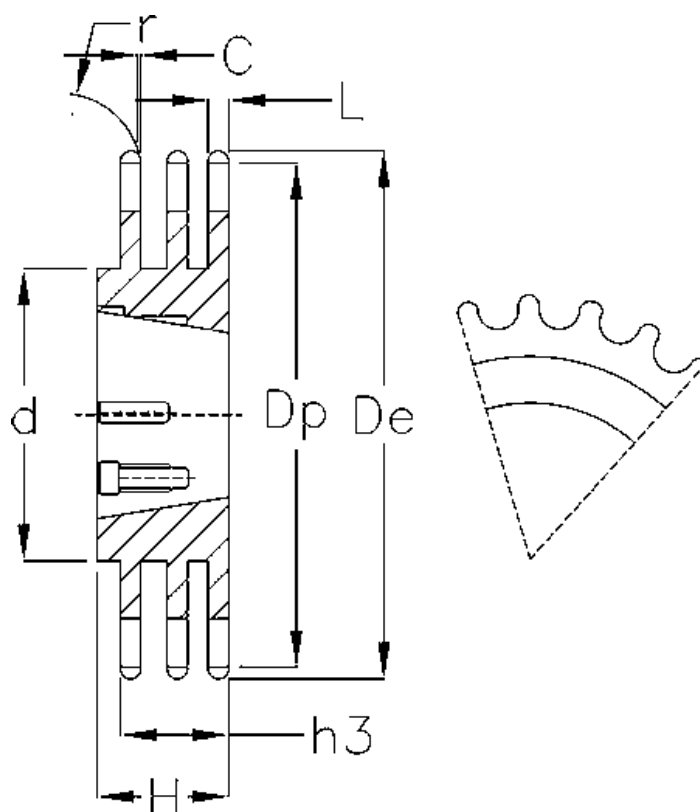

Varenummer: 616033003038
 Beskrivelse: Bøsningshjul 06 B-3 Z=38 triplex
 for bøsning 1615

Mål

Antal tænder = 38	Kædebetegnelse = 06 B-3
Bøsning = 1615	Kædestr. = 3/8" x 7/32"
C = 1	Materiale = Stål
d = 90	r = 6.35
De = 119.5	
Dp = 115.35	
H = 38	
h3 = 25.6	